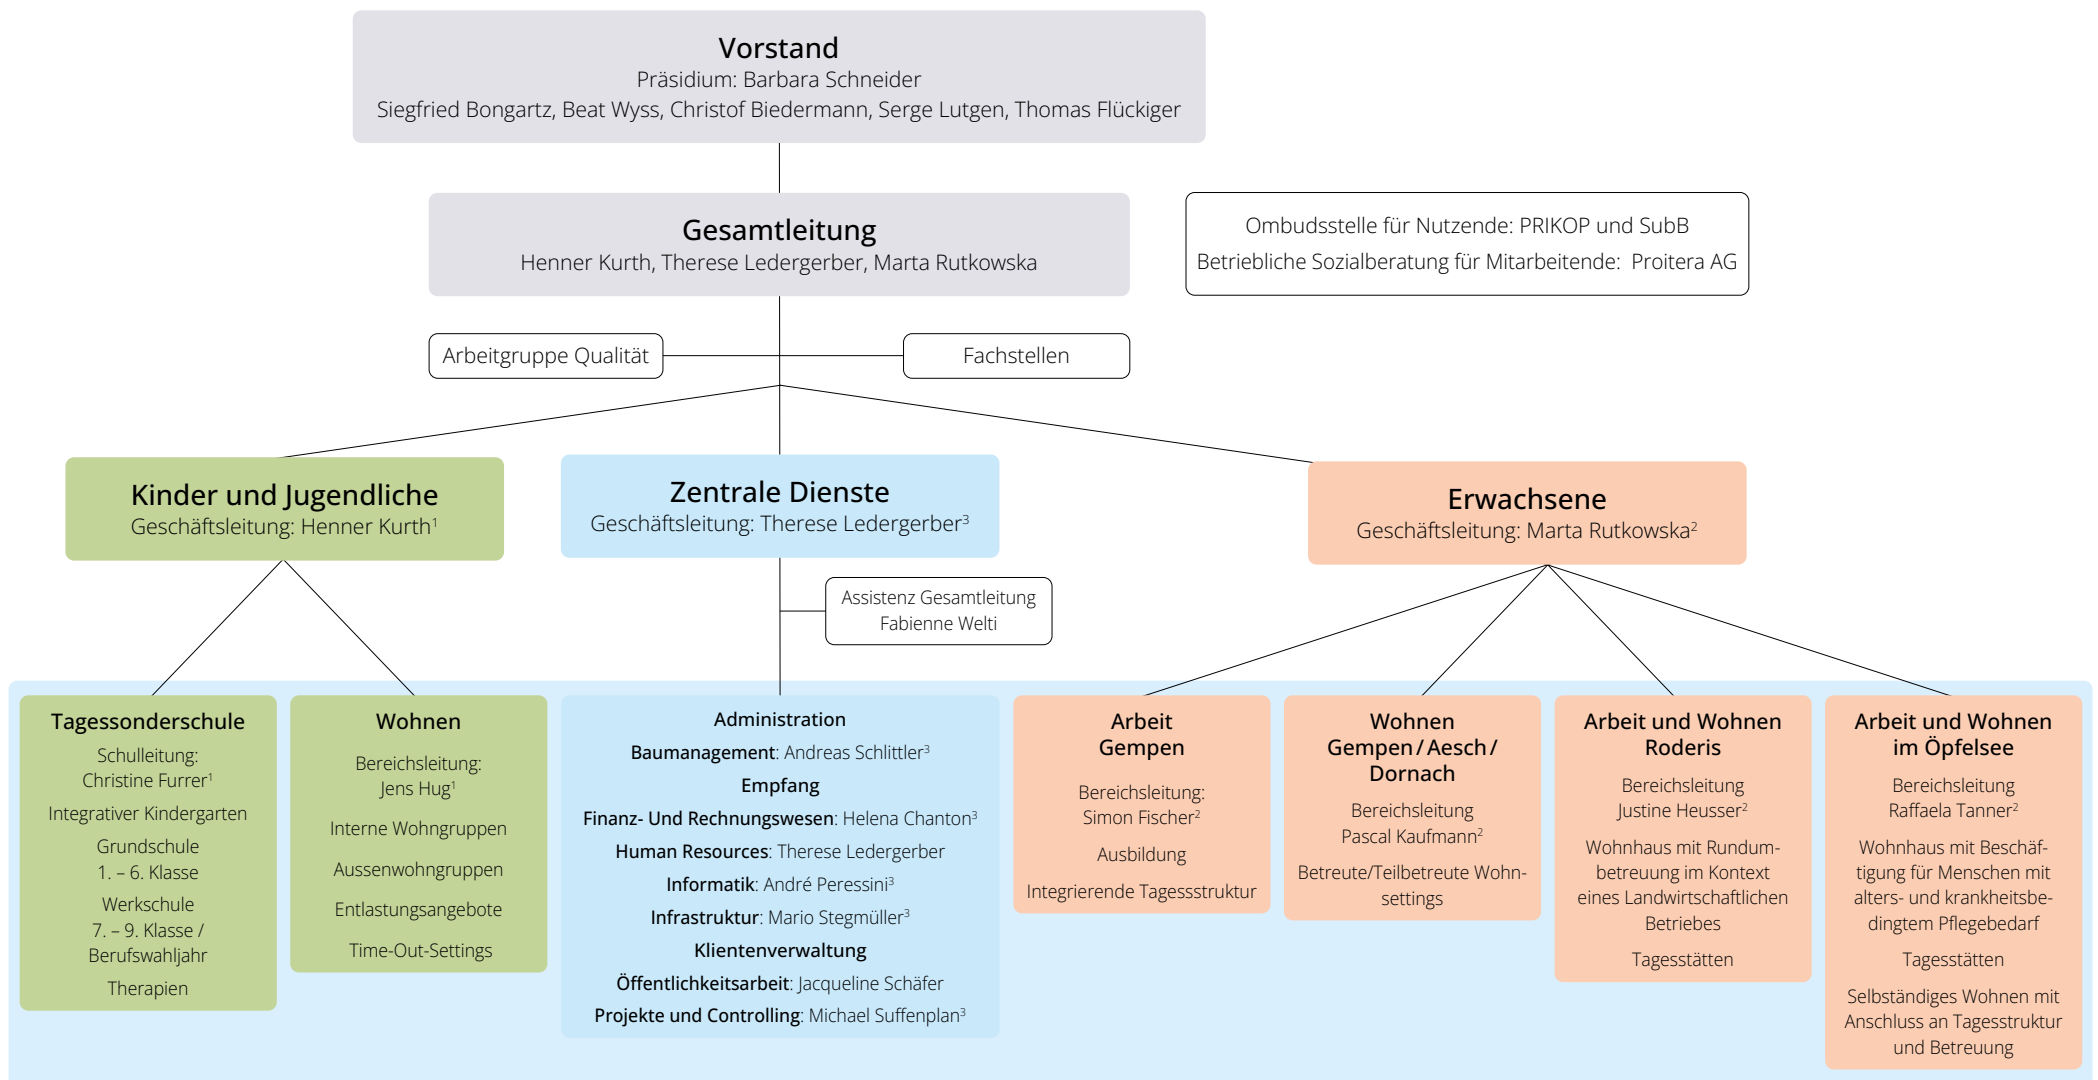

Organigramm Verein Sonnalde Gempen

1 Mitglieder Leitungskonferenz Kinder und Jugendliche
2 Mitglieder Leitungskonferenz Erwachsene
3 Mitglieder Leitungsgremium Zentrale Dienste

Kinder und Jugendliche

Tagessonderschule

Schulleitung: Christine Furrer¹

Integrativer Kindergarten:

Claudia Platon

Grundschule

(Primarstufe 1. – 6. Klasse):

Karen Lier

Werkschule

(Sekundarstufe 7. – 9. Klasse):

Susanne Gomer

Berufswahljahr

Therapien:

Ivana Wolf

Wohnen

Bereichsleitung: Jens Hug¹

Wohngruppen Gempen

Teamleitung Wohngruppe Arve: